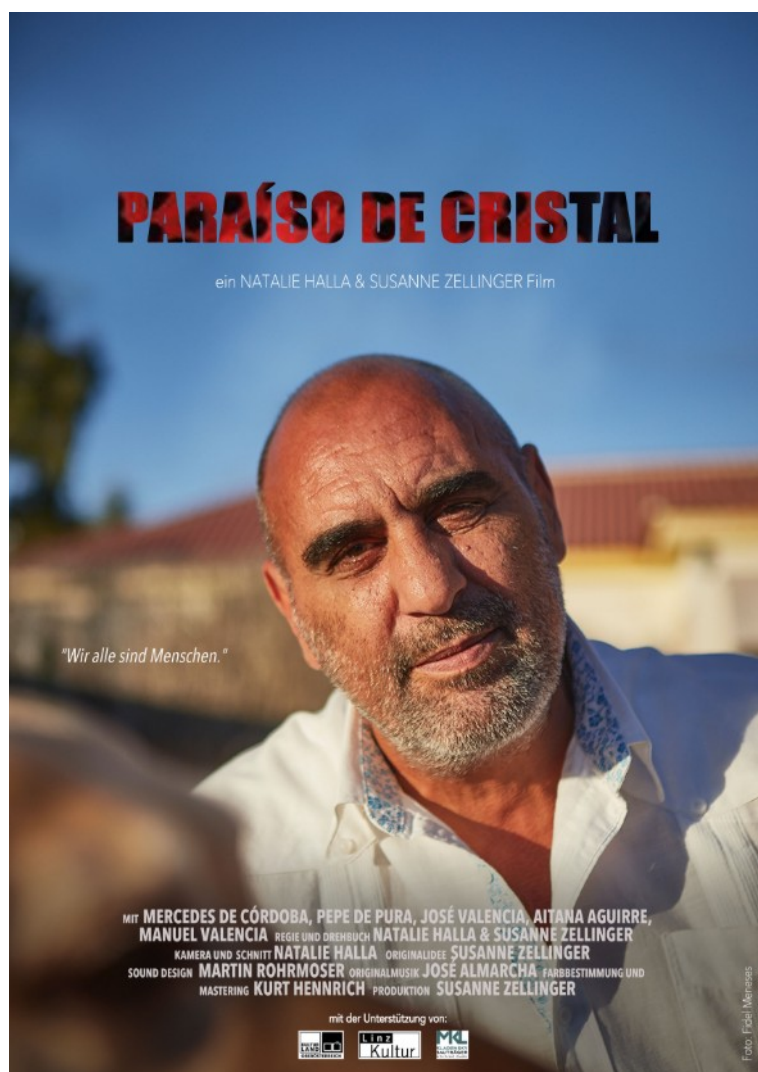

## ***PARAÍSO DE CRISTAL*** Proyección documental

**MUSEOS DE LA ATALAYA**  
**CICLO VERMÚ FLAMENCO: ACTIVIDADES COMPLEMENTARIAS**  
Domingo, 25 de febrero. 11.30 horas

### **FICHA ARTÍSTICA**

Dirección **Susanne Zellinger, Natalie Halla**  
Idea original **Susanne Zellinger**  
Producción **Susanne Zellinger**  
Cámara **Natalie Halla**  
Guión **Susanne Zellinger, Natalie Halla**  
Sonido **Martin Rohrmoser**  
Mastering **Kurt Henrich**  
Música original **José Almarcha**  
Con **Pepe de Pura, Manuel Valencia, José Valencia, Mercedes de Córdoba, Aitana Aguirre**

### **SINOPSIS**

El documental "Paraíso de cristal" muestra una imagen actual y única de la convivencia entre gitanos y payos que contradice todos los estereotipos y prejuicios: a través del flamenco, los gitanos de Andalucía han encontrado su lugar en la sociedad y llevan con orgullo el nombre de su etnia. Cinco protagonistas demuestran que la convivencia sin conflictos es posible y que el arte juega un papel esencial en ella.